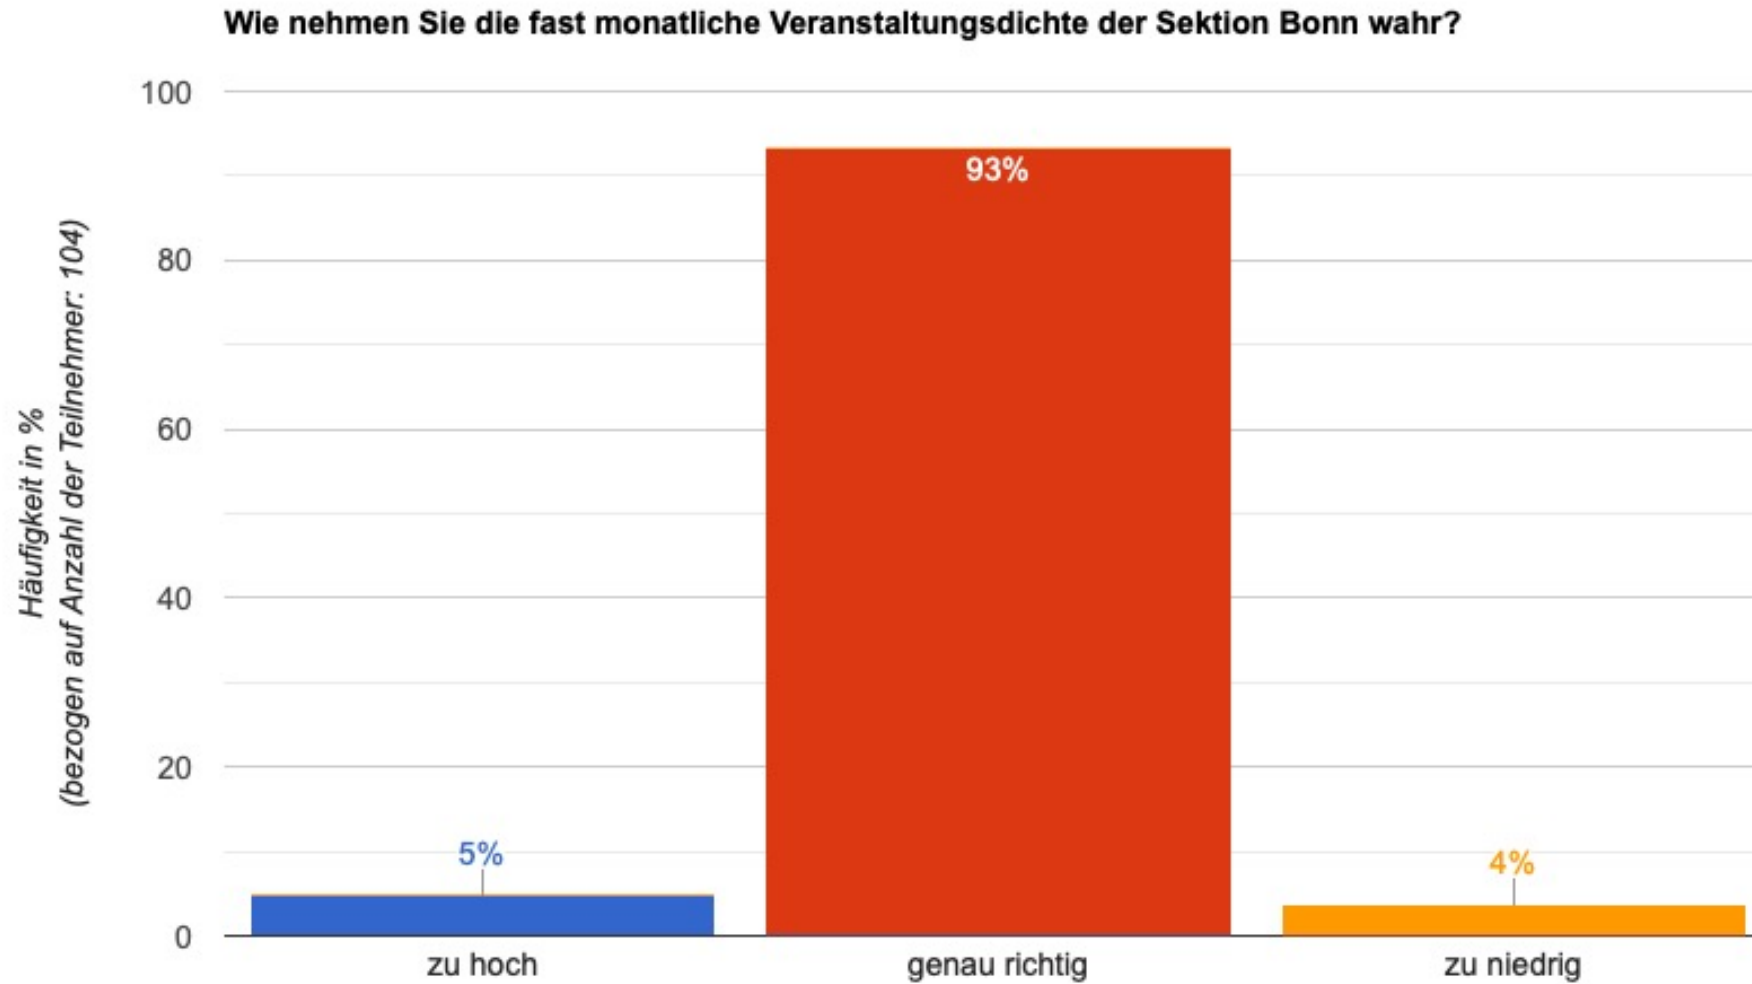

Auswertung der online Umfrage im Januar 2022

SAGEN SIE UNS IHRE MEINUNG – IHRE MEINUNG IST UNS WICHTIG!

Sehr geehrte Damen und Herren,

die Bonner Sektion der GSP hat eine Umfrage im Kreis der Mitglieder und einiger ausgewählter interessierter Personen durchgeführt. Die Idee war, Ihre weiterführenden Interessen und Vorstellungen zu unserem umfangreichen, ehrenamtlich geleisteten Angebot zu erfahren. Wir wollten dies als Grundlage für die Weiterentwicklung nutzen.

Nochmals herzlichen Dank für Ihre wertvolle Unterstützung.

Für den Vorstand der Sektion Bonn

Richard Rohde

Auswertung der online Umfrage im Januar 2022

SAGEN SIE UNS IHRE MEINUNG – IHRE MEINUNG IST UNS WICHTIG!

nur intern

Auswertung der online Umfrage im Januar 2022

SAGEN SIE UNS IHRE MEINUNG – IHRE MEINUNG IST UNS WICHTIG!

Auswertung der online Umfrage im Januar 2022

SAGEN SIE UNS IHRE MEINUNG – IHRE MEINUNG IST UNS WICHTIG!

Wie oft haben Sie 2020 / 2021 digital an den Vortragsveranstaltungen der Sektion Bonn teilgenommen?

Auswertung der online Umfrage im Januar 2022

SAGEN SIE UNS IHRE MEINUNG – IHRE MEINUNG IST UNS WICHTIG!