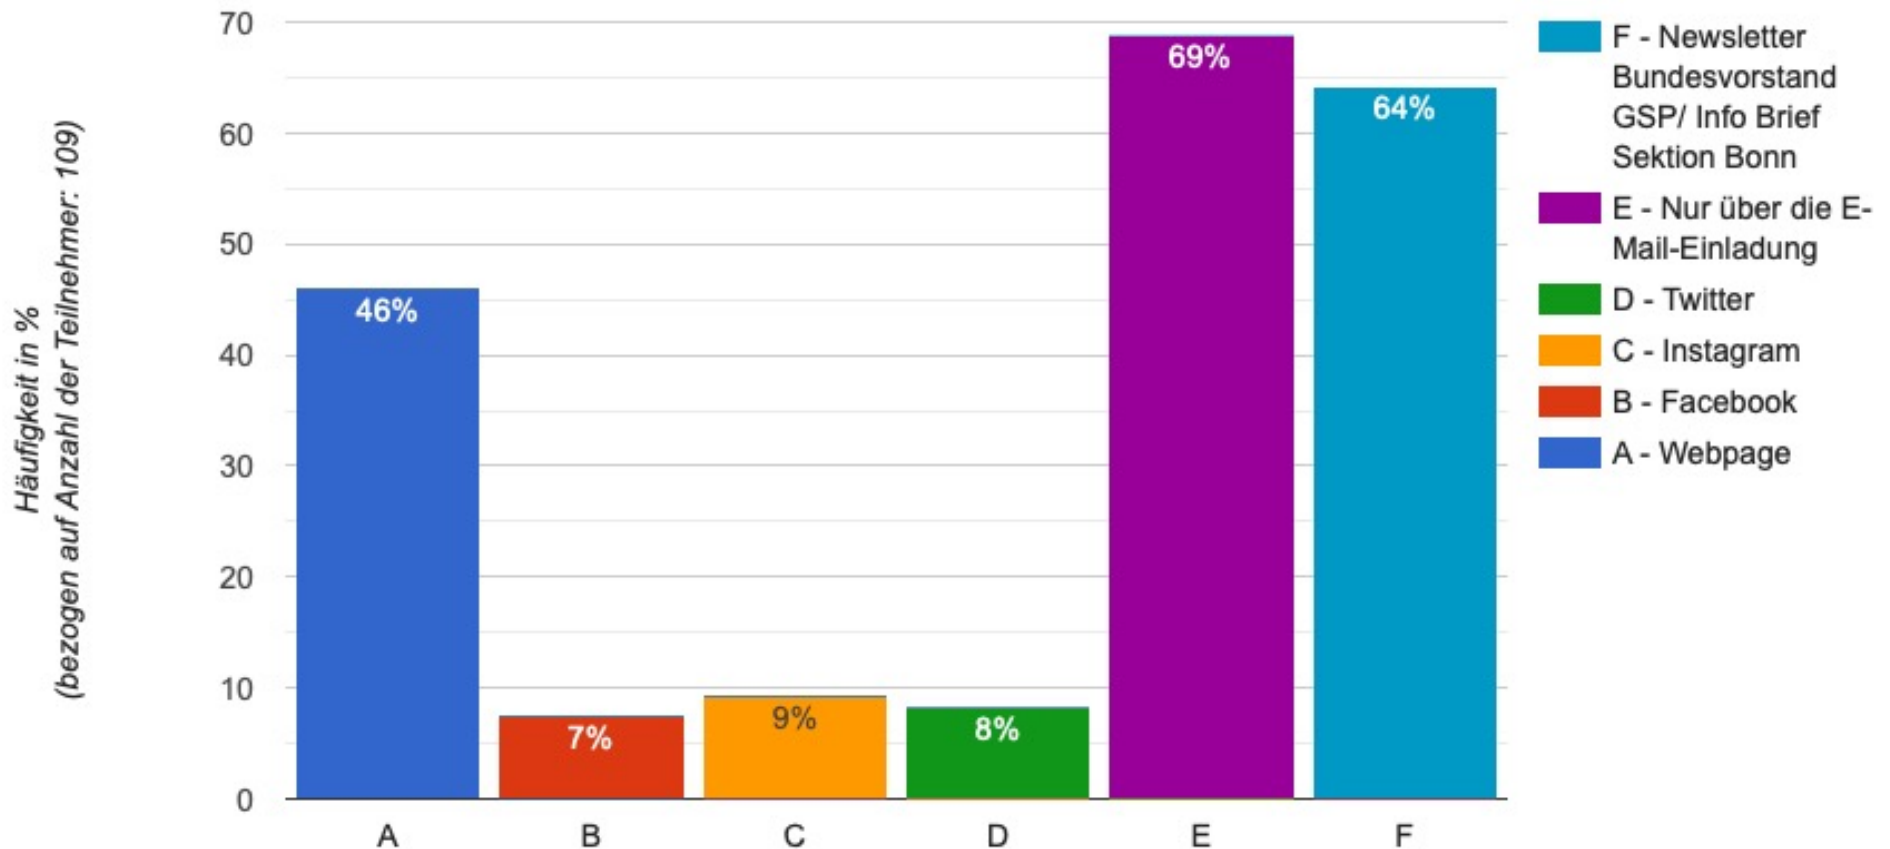

SAGEN SIE UNS IHRE MEINUNG – IHRE MEINUNG IST UNS WICHTIG!

Auswertung der online Umfrage im Januar 2022

SAGEN SIE UNS IHRE MEINUNG – IHRE MEINUNG IST UNS WICHTIG!

Welche Themenkomplexe sind für Sie besonders interessant?
 Mehrfachnennungen möglich.

Auswertung der online Umfrage im Januar 2022

SAGEN SIE UNS IHRE MEINUNG – IHRE MEINUNG IST UNS WICHTIG!

Was sind Ihre Erwartungen an digitale Veranstaltungen der Sektion Bonn?

Auswertung der online Umfrage im Januar 2022

SAGEN SIE UNS IHRE MEINUNG – IHRE MEINUNG IST UNS WICHTIG!

Auswertung der online Umfrage im Januar 2022

SAGEN SIE UNS IHRE MEINUNG – IHRE MEINUNG IST UNS WICHTIG!

Welche Informationskanäle nutzen Sie, um sich über die Angebote der GSP Sektion Bonn zu informieren?