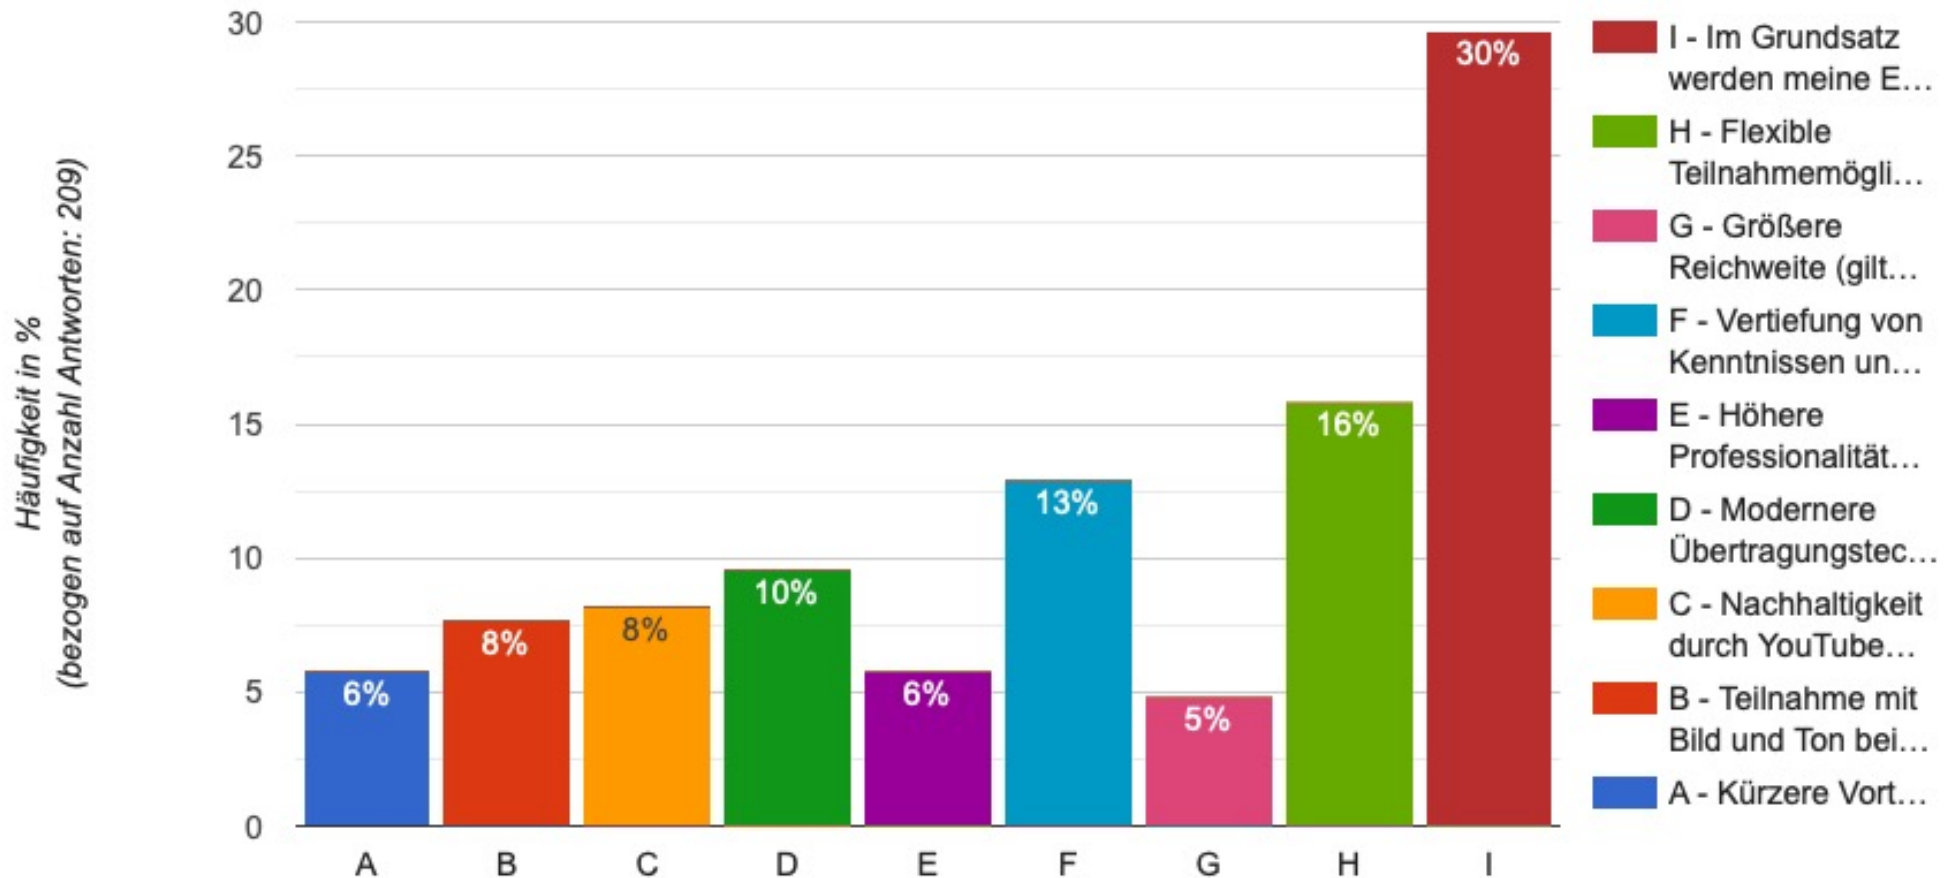

Auswertung der online Umfrage im Januar 2022

SAGEN SIE UNS IHRE MEINUNG – IHRE MEINUNG IST UNS WICHTIG!

Welche Anfangszeit für Veranstaltungen (präsent und digital) präferieren Sie?

Auswertung der online Umfrage im Januar 2022

SAGEN SIE UNS IHRE MEINUNG – IHRE MEINUNG IST UNS WICHTIG!

Auswertung der online Umfrage im Januar 2022

SAGEN SIE UNS IHRE MEINUNG – IHRE MEINUNG IST UNS WICHTIG!

Welche Themenkomplexe sind für Sie besonders interessant?
 Mehrfachnennungen möglich.

Auswertung der online Umfrage im Januar 2022

SAGEN SIE UNS IHRE MEINUNG – IHRE MEINUNG IST UNS WICHTIG!

Was sind Ihre Erwartungen an digitale Veranstaltungen der Sektion Bonn?

Auswertung der online Umfrage im Januar 2022