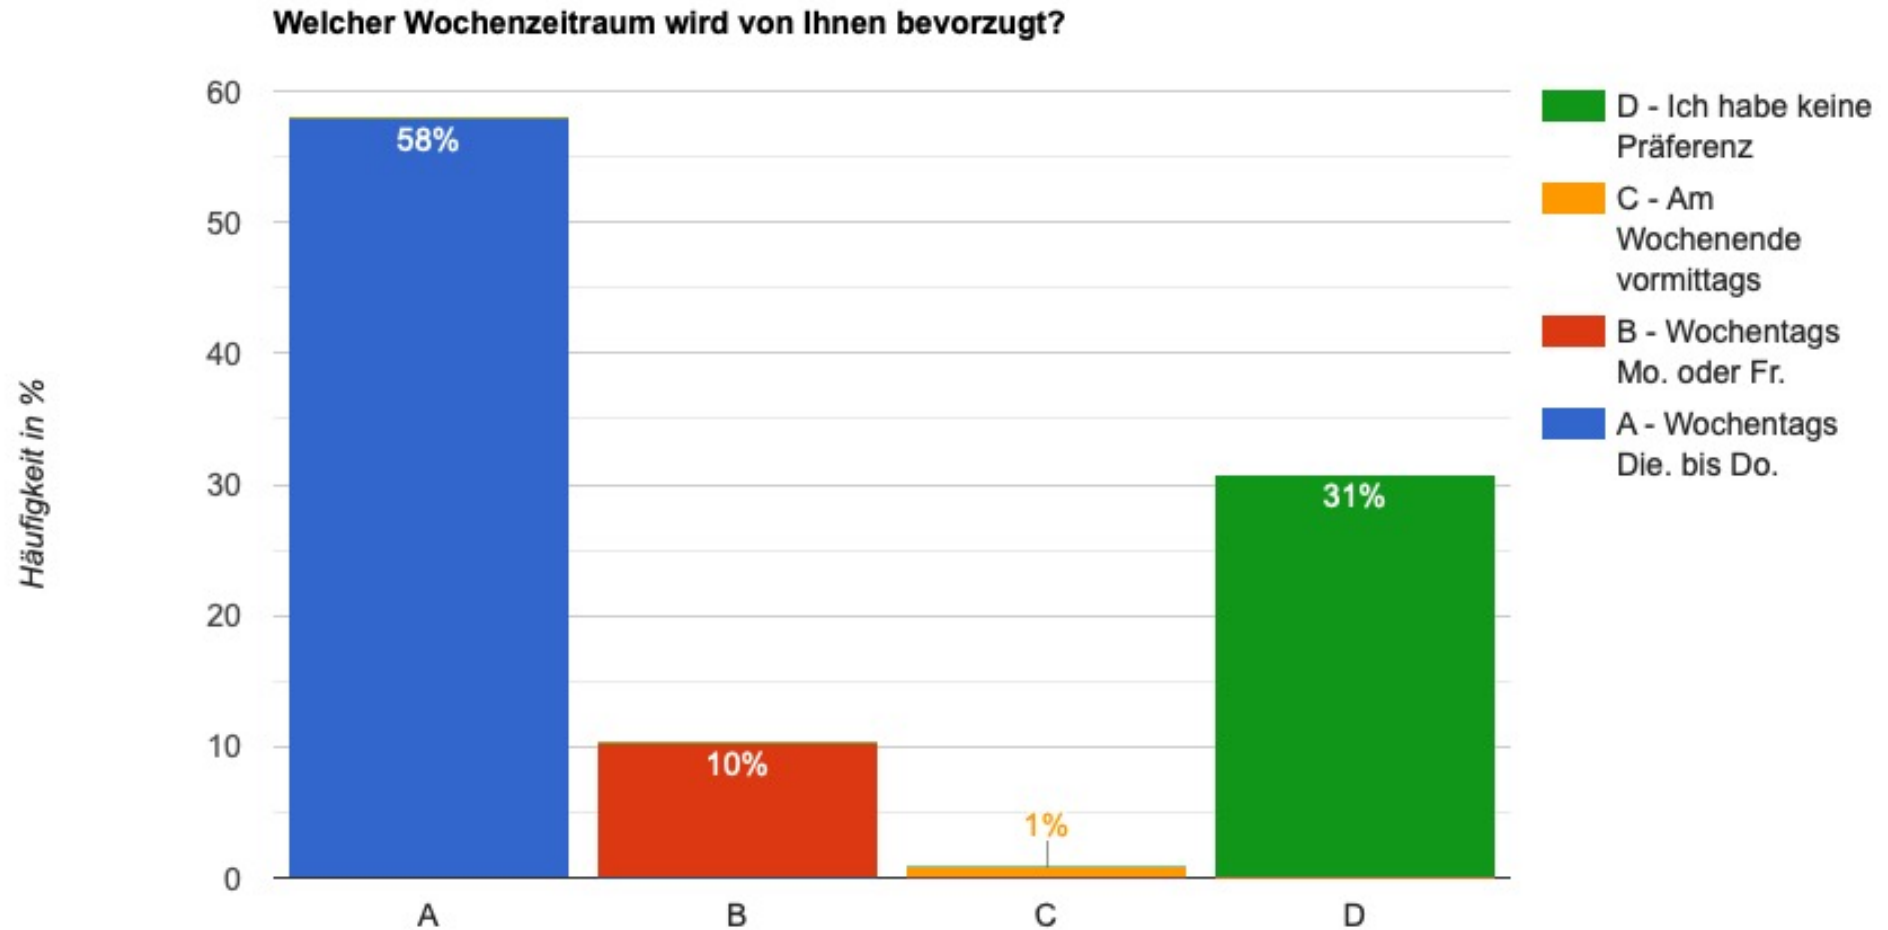

Nehmen Sie auch an digitalen Veranstaltungen anderer Anbieter als der GSP teil?

Auswertung der online Umfrage im Januar 2022

SAGEN SIE UNS IHRE MEINUNG – IHRE MEINUNG IST UNS WICHTIG!

Wie hoch ist Ihr Interesse an folgenden digitalen Veranstaltungsformaten? Ein Kreuz bedeutet Interesse. Mehrfachantworten möglich.

Auswertung der online Umfrage im Januar 2022

SAGEN SIE UNS IHRE MEINUNG – IHRE MEINUNG IST UNS WICHTIG!

Welche Anfangszeit für Veranstaltungen (präsent und digital) präferieren Sie?

Auswertung der online Umfrage im Januar 2022

SAGEN SIE UNS IHRE MEINUNG – IHRE MEINUNG IST UNS WICHTIG!

Auswertung der online Umfrage im Januar 2022

SAGEN SIE UNS IHRE MEINUNG – IHRE MEINUNG IST UNS WICHTIG!

Welche Themenkomplexe sind für Sie besonders interessant?
 Mehrfachnennungen möglich.