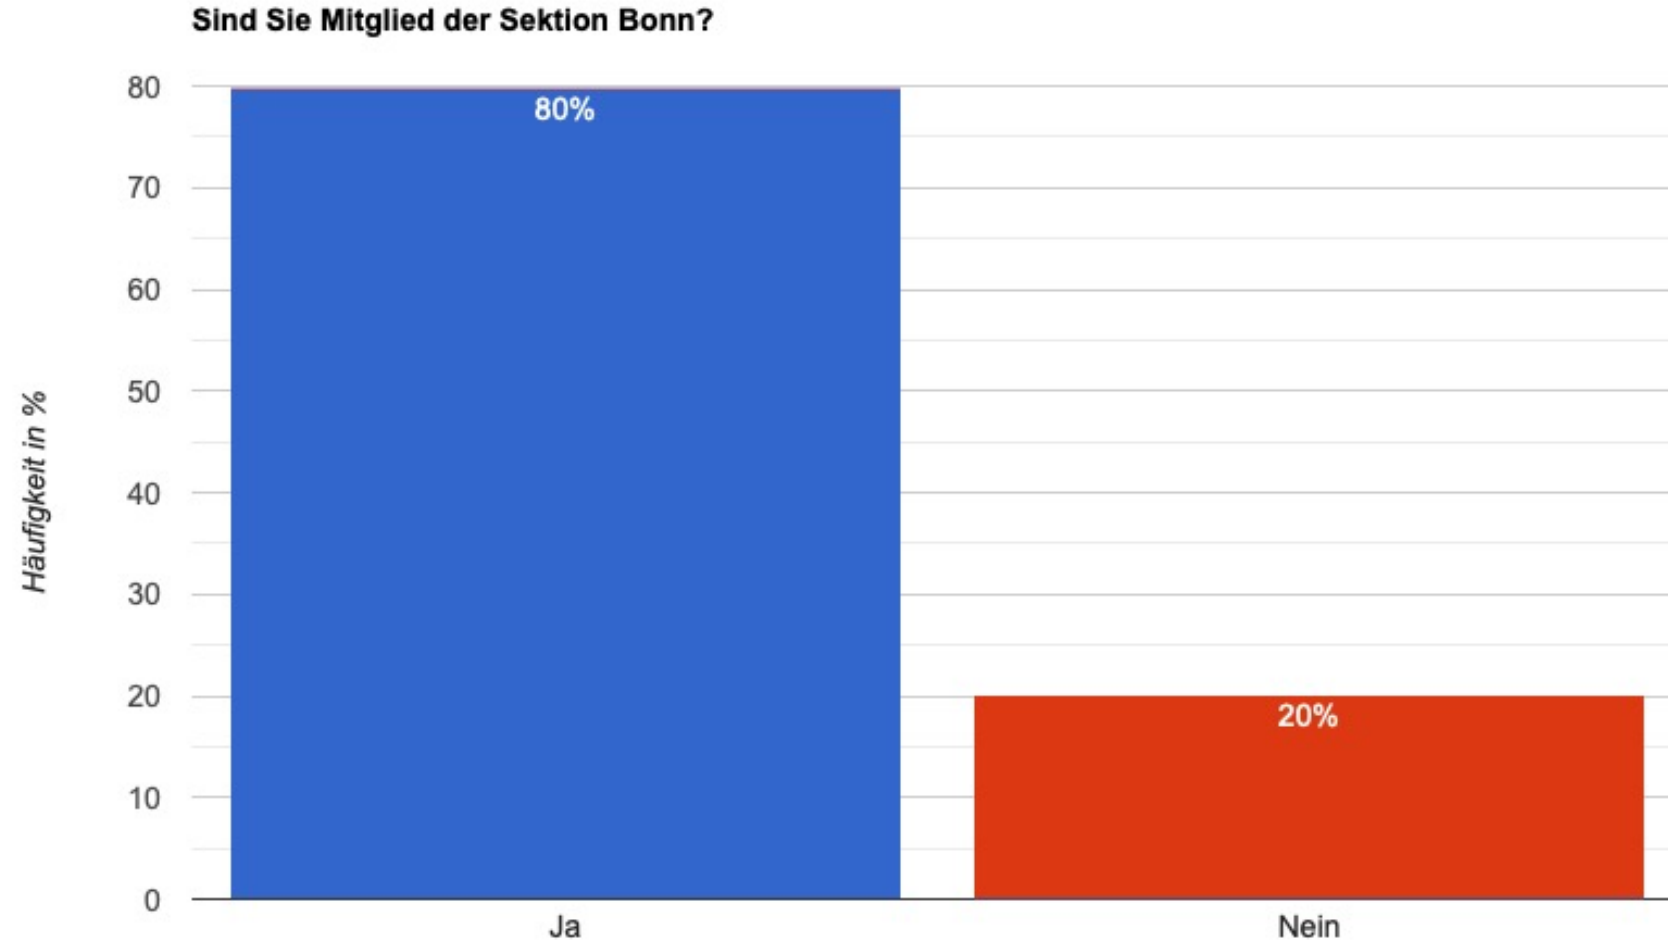

Auswertung der online Umfrage im Januar 2022

SAGEN SIE UNS IHRE MEINUNG – IHRE MEINUNG IST UNS WICHTIG!