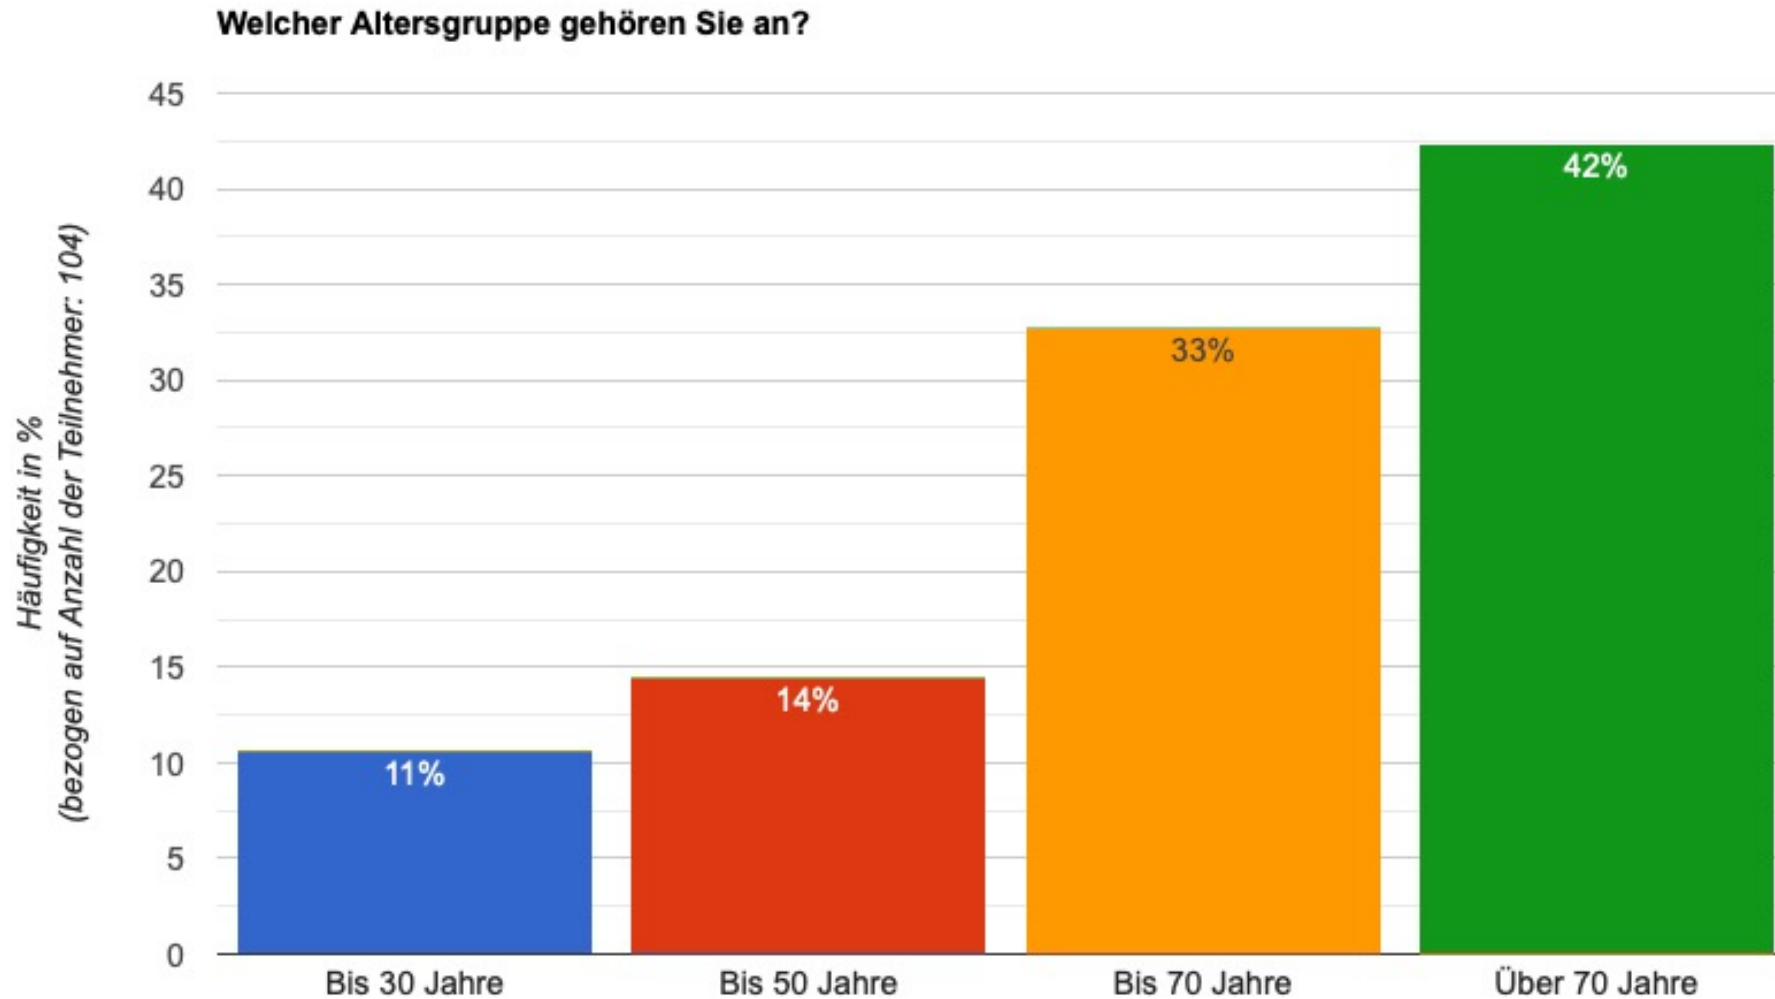

SAGEN SIE UNS IHRE MEINUNG – IHRE MEINUNG IST UNS WICHTIG!

Auswertung der online Umfrage im Januar 2022

SAGEN SIE UNS IHRE MEINUNG – IHRE MEINUNG IST UNS WICHTIG!

Welche Themenkomplexe sind für Sie besonders interessant?
 Mehrfachnennungen möglich.

Auswertung der online Umfrage im Januar 2022

SAGEN SIE UNS IHRE MEINUNG – IHRE MEINUNG IST UNS WICHTIG!

Was sind Ihre Erwartungen an digitale Veranstaltungen der Sektion Bonn?

Auswertung der online Umfrage im Januar 2022

SAGEN SIE UNS IHRE MEINUNG – IHRE MEINUNG IST UNS WICHTIG!

Auswertung der online Umfrage im Januar 2022

SAGEN SIE UNS IHRE MEINUNG – IHRE MEINUNG IST UNS WICHTIG!

Welche Informationskanäle nutzen Sie, um sich über die Angebote der GSP Sektion Bonn zu informieren?