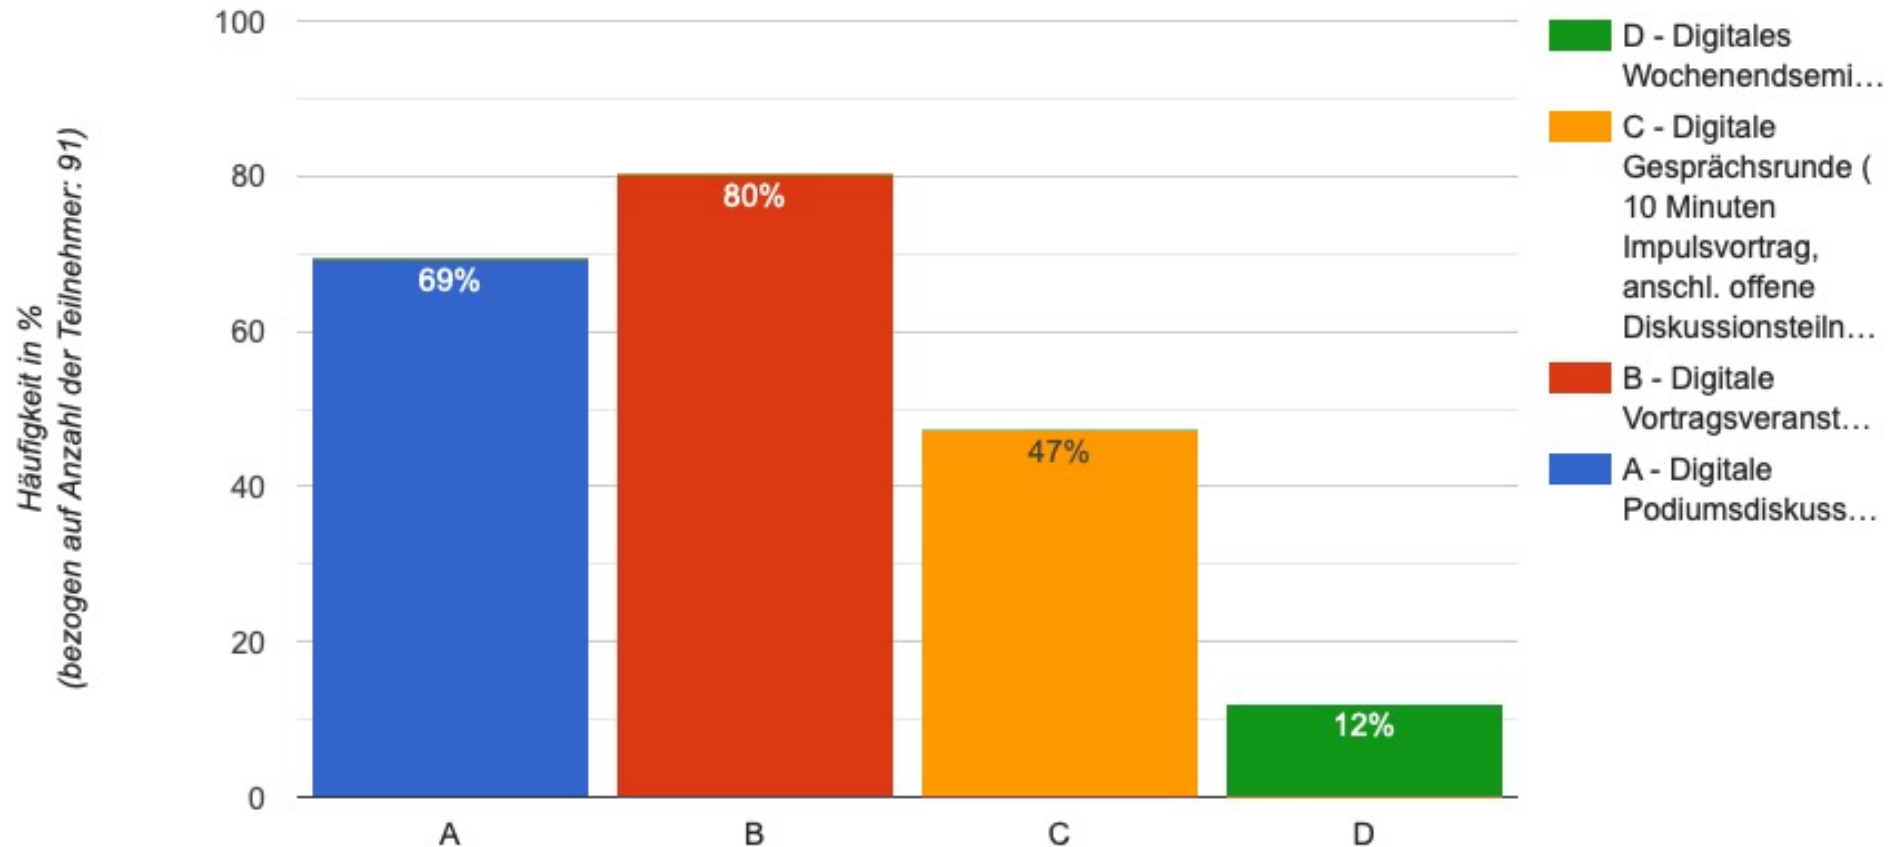

Auswertung der online Umfrage im Januar 2022

SAGEN SIE UNS IHRE MEINUNG – IHRE MEINUNG IST UNS WICHTIG!

Auswertung der online Umfrage im Januar 2022

SAGEN SIE UNS IHRE MEINUNG – IHRE MEINUNG IST UNS WICHTIG!

Nehmen Sie auch an digitalen Veranstaltungen anderer Anbieter als der GSP teil?

Auswertung der online Umfrage im Januar 2022

SAGEN SIE UNS IHRE MEINUNG – IHRE MEINUNG IST UNS WICHTIG!

Wie hoch ist Ihr Interesse an folgenden digitalen Veranstaltungsformaten? Ein Kreuz bedeutet Interesse. Mehrfachantworten möglich.