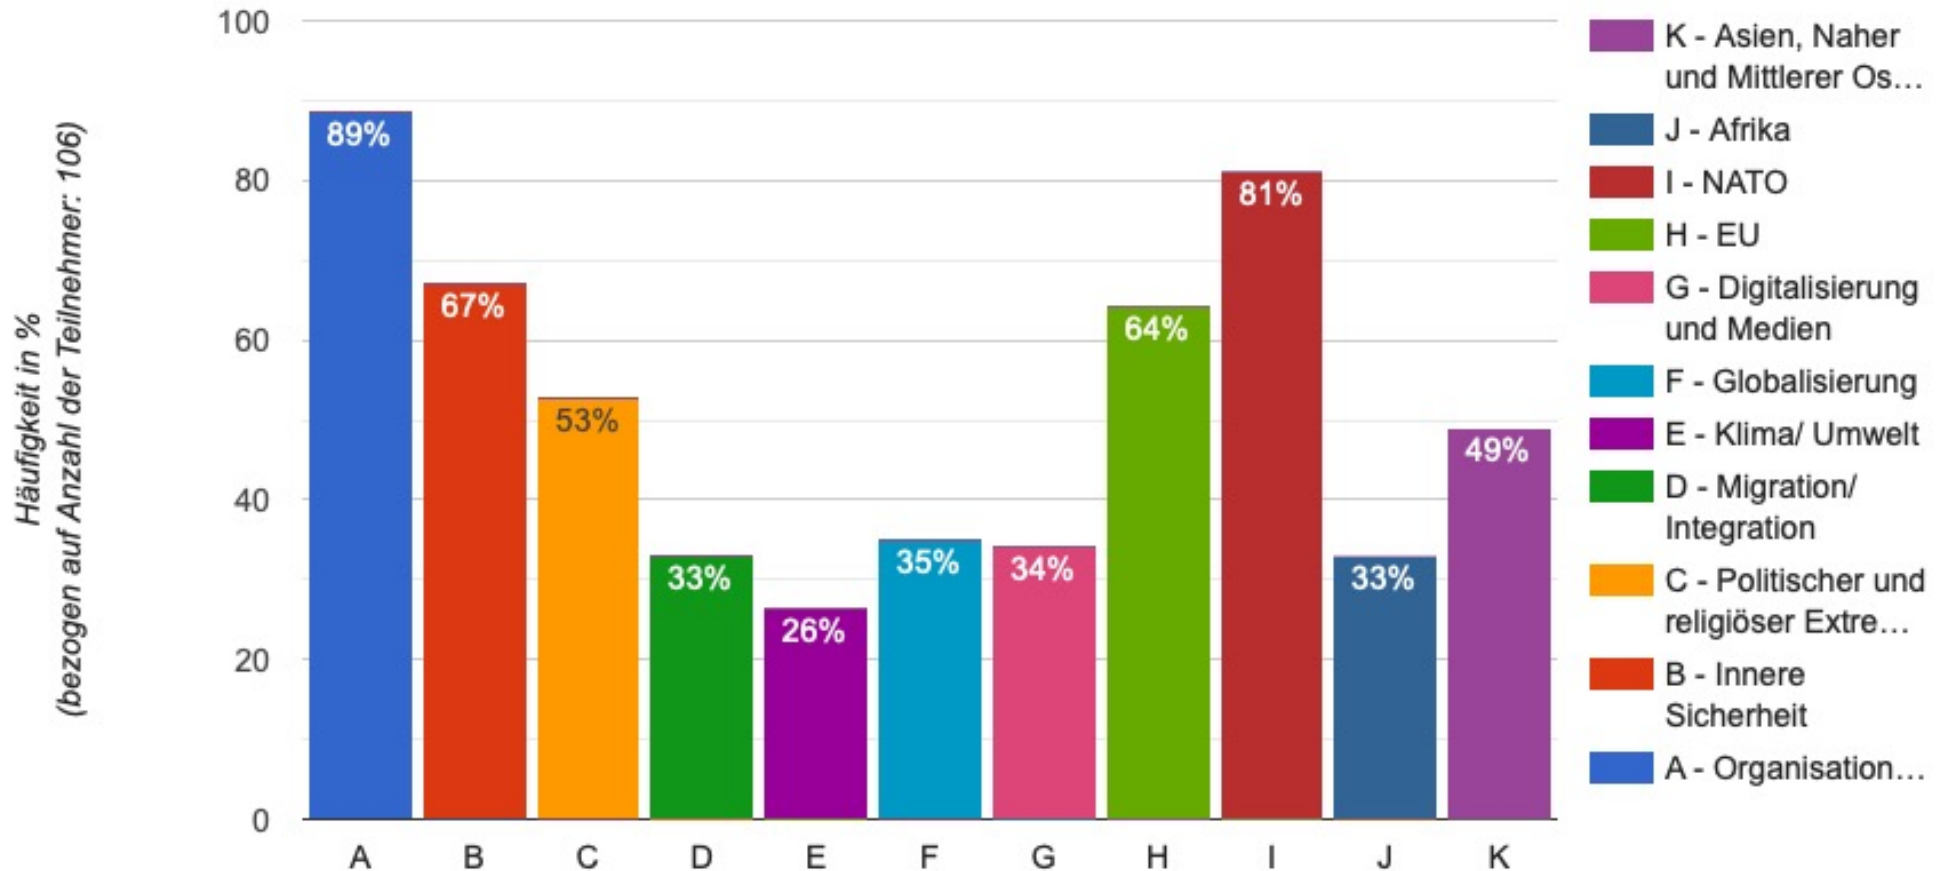

Nehmen Sie auch an digitalen Veranstaltungen anderer Anbieter als der GSP teil?

Auswertung der online Umfrage im Januar 2022

SAGEN SIE UNS IHRE MEINUNG – IHRE MEINUNG IST UNS WICHTIG!

Wie hoch ist Ihr Interesse an folgenden digitalen Veranstaltungsformaten? Ein Kreuz bedeutet Interesse. Mehrfachantworten möglich.

Auswertung der online Umfrage im Januar 2022

SAGEN SIE UNS IHRE MEINUNG – IHRE MEINUNG IST UNS WICHTIG!

Welche Anfangszeit für Veranstaltungen (präsent und digital) präferieren Sie?

Auswertung der online Umfrage im Januar 2022

SAGEN SIE UNS IHRE MEINUNG – IHRE MEINUNG IST UNS WICHTIG!

Auswertung der online Umfrage im Januar 2022

SAGEN SIE UNS IHRE MEINUNG – IHRE MEINUNG IST UNS WICHTIG!

Welche Themenkomplexe sind für Sie besonders interessant?
 Mehrfachnennungen möglich.