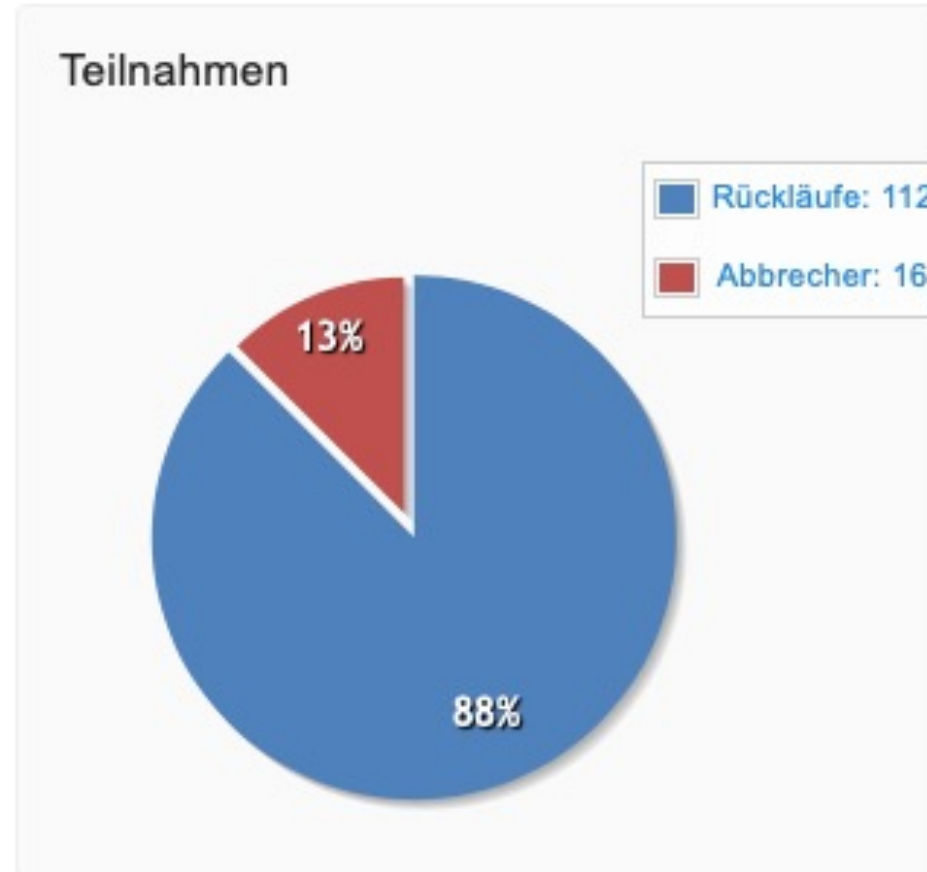

Auswertung der online Umfrage im Januar 2022

SAGEN SIE UNS IHRE MEINUNG – IHRE MEINUNG IST UNS WICHTIG!

Sehr geehrte Damen und Herren,

die Bonner Sektion der GSP hat eine Umfrage im Kreis der Mitglieder und einiger ausgewählter interessierter Personen durchgeführt. Die Idee war, Ihre weiterführenden Interessen und Vorstellungen zu unserem umfangreichen, ehrenamtlich geleisteten Angebot zu erfahren. Wir wollten dies als Grundlage für die Weiterentwicklung nutzen.

Nochmals herzlichen Dank für Ihre wertvolle Unterstützung.

Für den Vorstand der Sektion Bonn

Richard Rohde

Auswertung der online Umfrage im Januar 2022

SAGEN SIE UNS IHRE MEINUNG – IHRE MEINUNG IST UNS WICHTIG!

nur intern

Auswertung der online Umfrage im Januar 2022

SAGEN SIE UNS IHRE MEINUNG – IHRE MEINUNG IST UNS WICHTIG!

Auswertung der online Umfrage im Januar 2022

SAGEN SIE UNS IHRE MEINUNG – IHRE MEINUNG IST UNS WICHTIG!